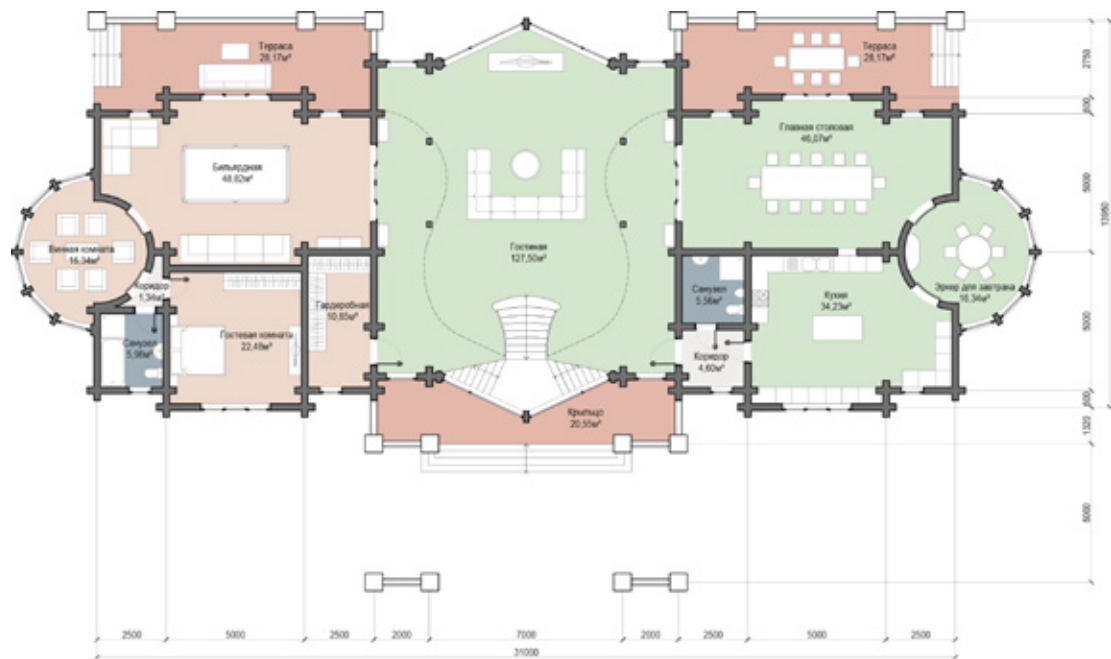

| narhozstroy.ru

МОНБЛАН

шале из клееного бруса

951 м²

Большое шале 951 м²

из клеёного бруса по авторскому проекту — великолепный дом с традиционным шармом и современным комфортом. Внутри — дизайн, отражающий атмосферу уюта и роскоши: просторные комнаты, высокие потолки, большие окна, натуральные материалы.

Дом оснащён современными технологиями для комфорта и удобства жильцов. Это оптимальное решение для ценителей деревянного домостроения, традиций, красоты и качества.

31 x 13,95 м

2 этажа

6 спален

2 террасы

Планировка 1 этажа

Планировка 2 этажа