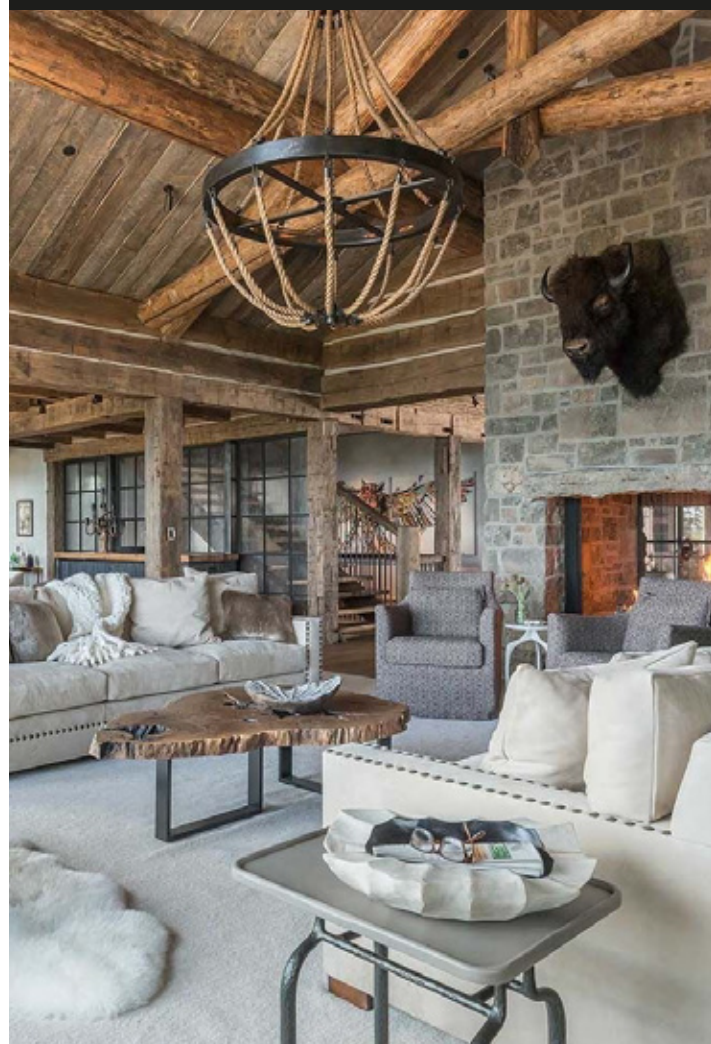

Планировка 1 этажа