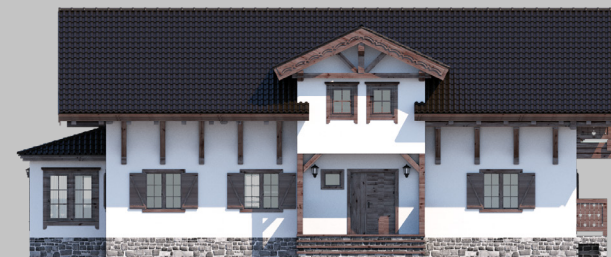

in arhitektura

ЗАРЕЧЬЕ

ДОМ ИЗ КАМНЯ

320 м²

Каменный дом 320 м²

в лучших традициях альпийского шале. Нарядность и неповторимость облика фасаду придают резные, деревянные элементы такие как: ограждения террасы, ставни на окнах, балкончики и карнизы крыши. Первый этаж представлен техническими помещениями, санузлом, кухней-столовой, гостиной со вторым светом, а также рабочим кабинетом. Второй этаж — зона отдыха. Две спальни, детская, санузел, ванная комната и гардеробная комната — все для комфортного проживания большой семьи.

14,5 x 17,4 м

2 этажа

3 спальни

1 терраса

Планировка 1 этажа

Планировка 2 этажа