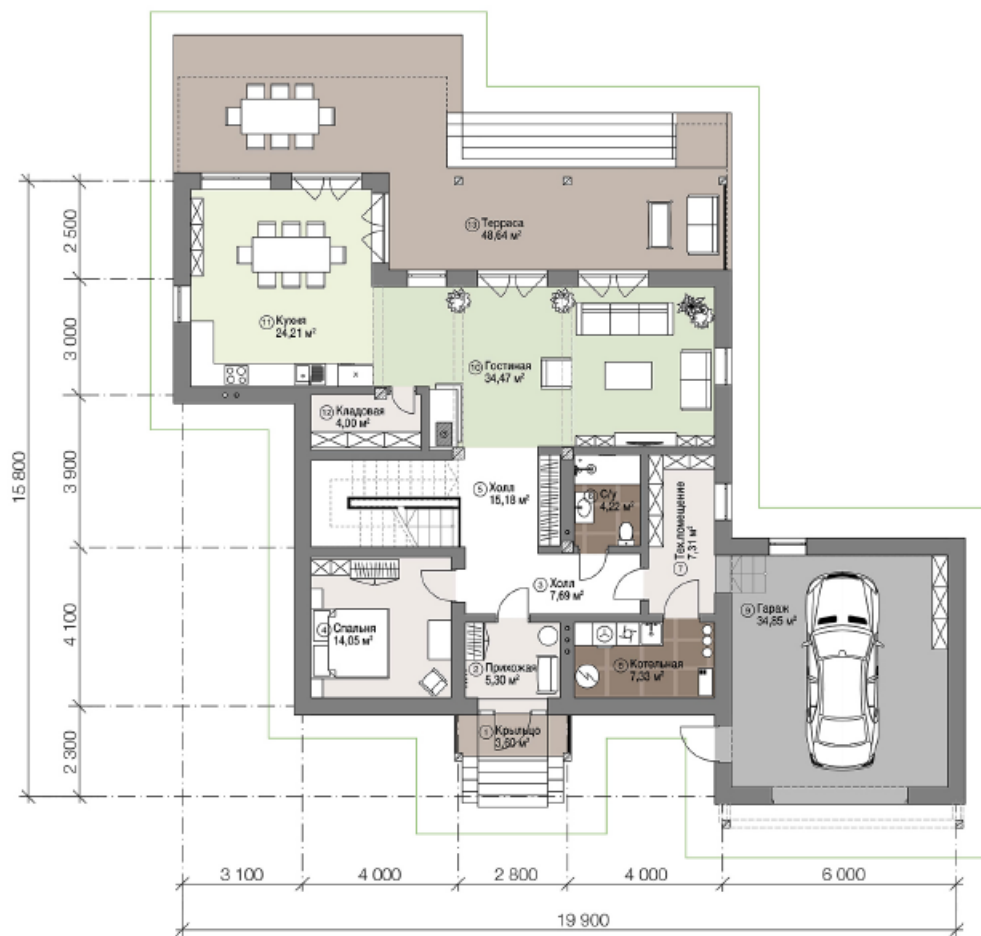

1.narhozstroy.ru

ЗАХАРОВО

ДОМ ИЗ КАМНЯ

428_М²

Дом в скандинавском стиле 428 м²

Этот стиль набирает популярность в России. Внешний облик фасадов - это тонкая грань между простым деревенским стилем и стремлением к теплому и уютному минимализму.

Компактная планировка дома делает возможным его расположение на участке прямоугольной конфигурации. Широкая крытая терраса позволит хозяевам и их гостям в любую погоду пребывать на свежем воздухе.

17,1 x 19,9 м.

2 этажа

4 спальни

1 террасы

Планировка 1 этажа

Планировка 2 этажа