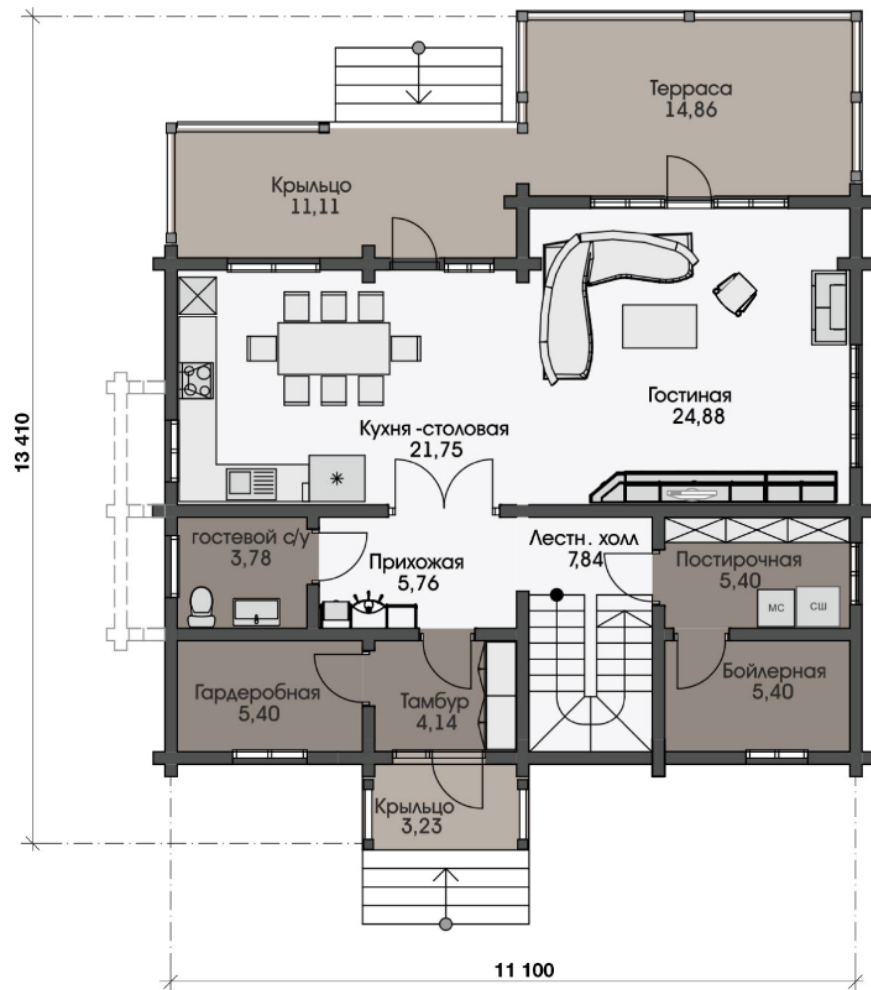

ТРИУМФ

дом из клееного бруса

226 м²

Большой дом 226 м²

из клееного бруса — шедевр деревянного домостроения. Продуманная архитектура и эргономичная планировка являются главными достоинствами проекта “Триумф”. Не менее интересно внутри: первый этаж порадует своих хозяев просторной гостиной, функциональной кухней, столовой с выходом на летнюю террасу.

Это жильё для тех, кто ценит свое свободное время, и хочет проводить его весело и в удовольствие.

11,1 x 13,4 м.

2 этажа

3 спальни

1 терраса

Планировка 1 этажа

Планировка 2 этажа