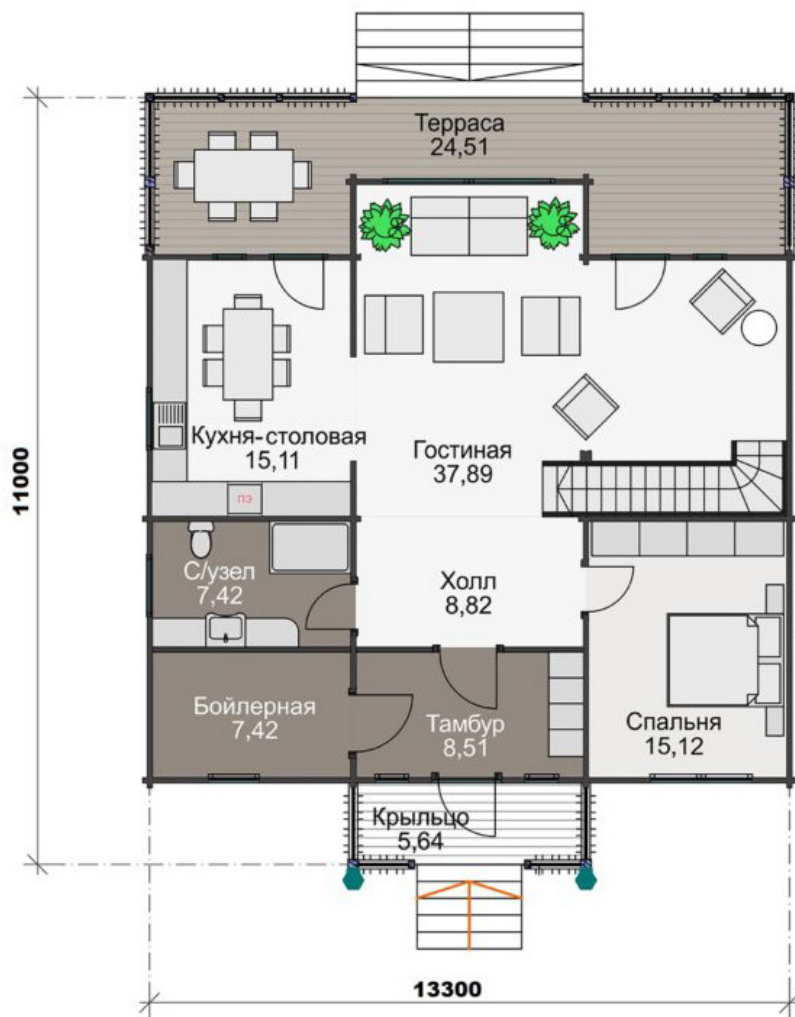

СЕВЕРНЫЙ

дом из клееного бруса

194 м²

Классический дом 194 м²

Отличный вариант как для сезонного, так и для постоянного проживания семьи из трех-четырех человек.

Первый этаж представлен кухней-столовой и просторной гостиной, также есть отдельное помещение для бойлерной и спальня для отдыха. На втором этаже две комнаты и санузел.

13,3 x 11 м

2 этажа

3 спальни

1 терраса

Планировка 1 этажа

Планировка 2 этажа