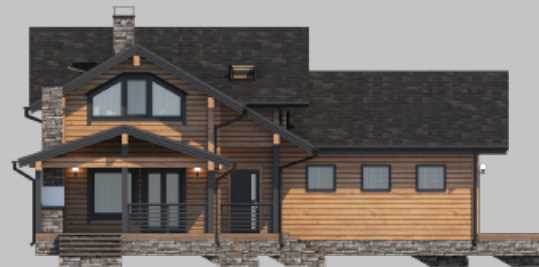

narhozstroy.ru

ОНИКС

дом из клееного бруса

305 м²

Просторный дом 305 м²

с бассейном и зоной сауны с парной и помывочной- отличный вариант для загородного отдыха. В коттедже все предусмотрено, как для круглогодичного проживания, так и для досуга по выходным.

22,5 x 13,9 м.

2 этажа

4 спальни

1 терраса

Планировка 1 этажа

Планировка 2 этажа