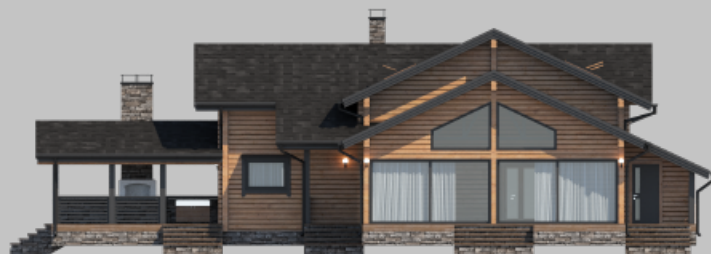

narhozstroy.ru

ОНИКС

дом из клееного бруса

305 м²

Просторный дом 305 м²

с бассейном и зоной сауны с парной и помывочной- отличный вариант для загородного отдыха. В коттедже все предусмотрено, как для круглогодичного проживания, так и для досуга по выходным.

22,5 x 13,9 м.

2 этажа

4 спальни

1 терраса

Планировка 1 этажа

Планировка 2 этажа