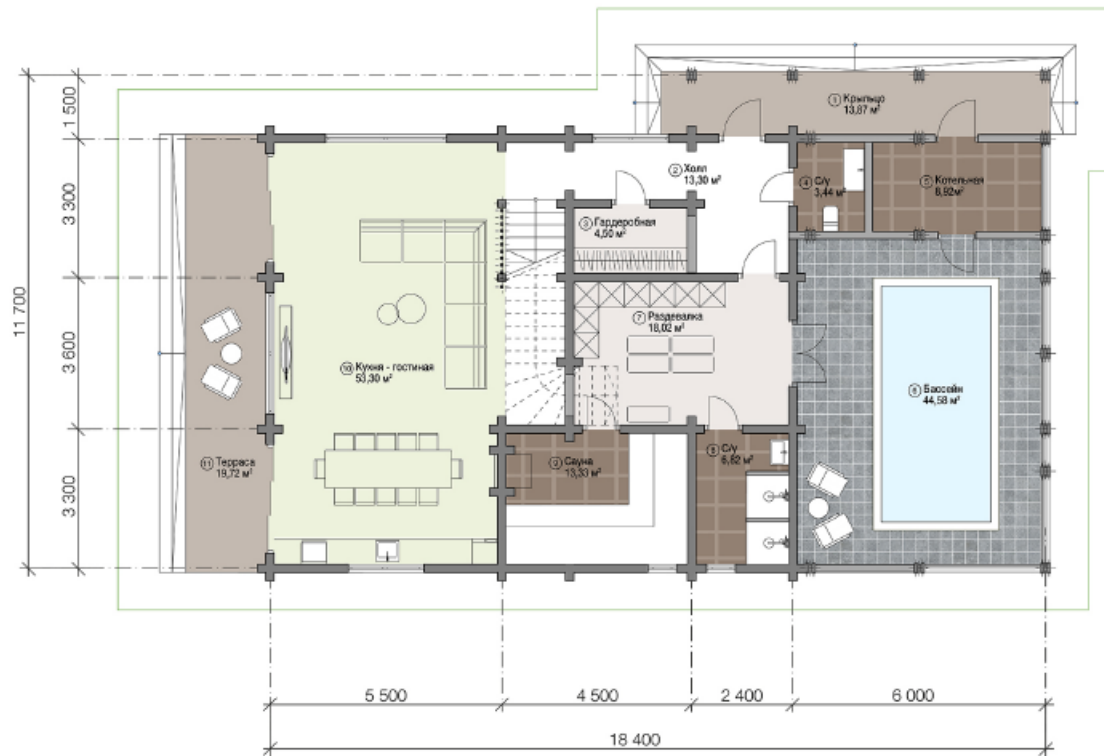

narhozstroy.ru

МИШИНО

дом-баня

259 м²

Шикарная дом-баня 259 м²

место проведения досуга всей семьи. Продуманная планировка делает пребывание в ней максимально комфортным. Комната отдыха, гостевая комната, санузел, парная с помывочной - в ней все предусмотрено.

Приятным дополнением станет зона с барбекю, где за большим столом можно собраться всем. Также можно использовать баню, как вариант гостевого дома.

11,7 x 18,4 м.

2 этажа

2 спальни

1 терраса

Планировка 1 этажа

Планировка 2 этажа