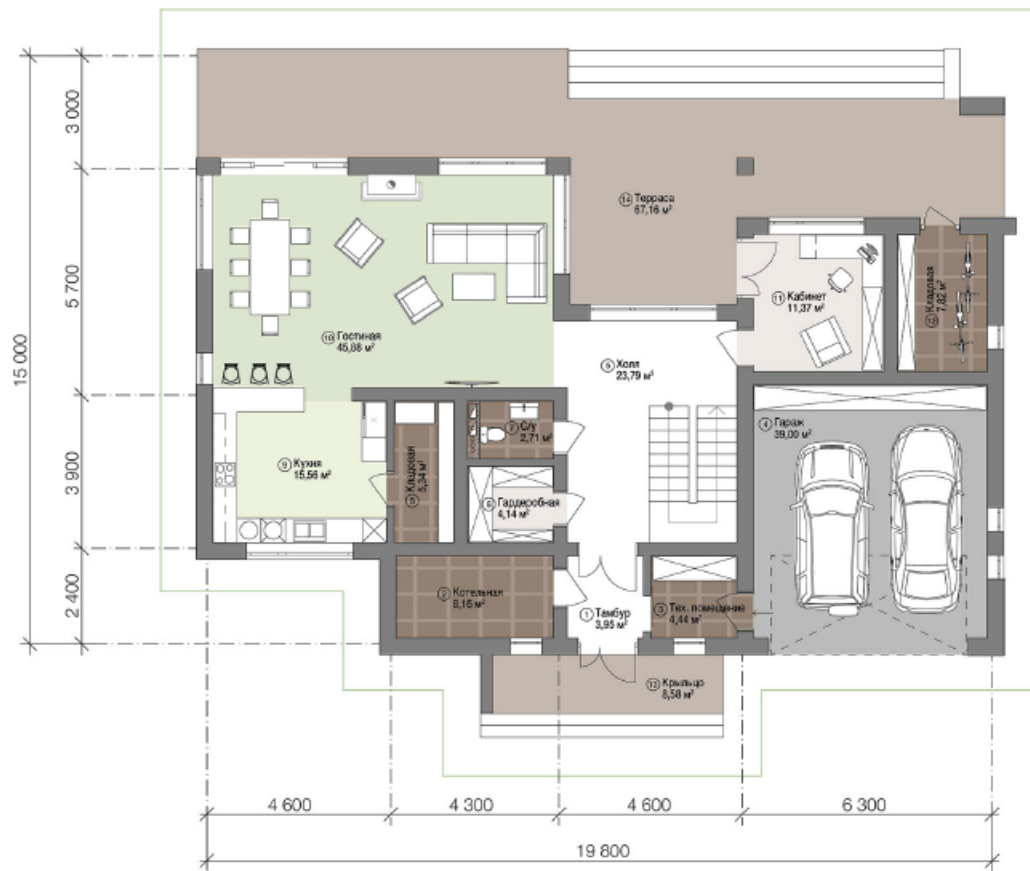

| narhozstroy.ru

МИЛЛЕНИУМ ПАРК

ДОМ ИЗ КАМНЯ

357 м²

Эргономичный дом 357 м²

с большими окнами, комфортабельный и стильный. **Плоская кровля** и большая площадь остекления, придают дому современный облик. **В доме два полноценных этажа.**

Для отделки фасадов можно выбрать форму, цвет и фактуру из огромного разнообразия фиброцементных панелей и планкена.

12 x 19,8 м.

2 этажа

4 спальни

2 террасы

Планировка 1 этажа

Планировка 2 этажа