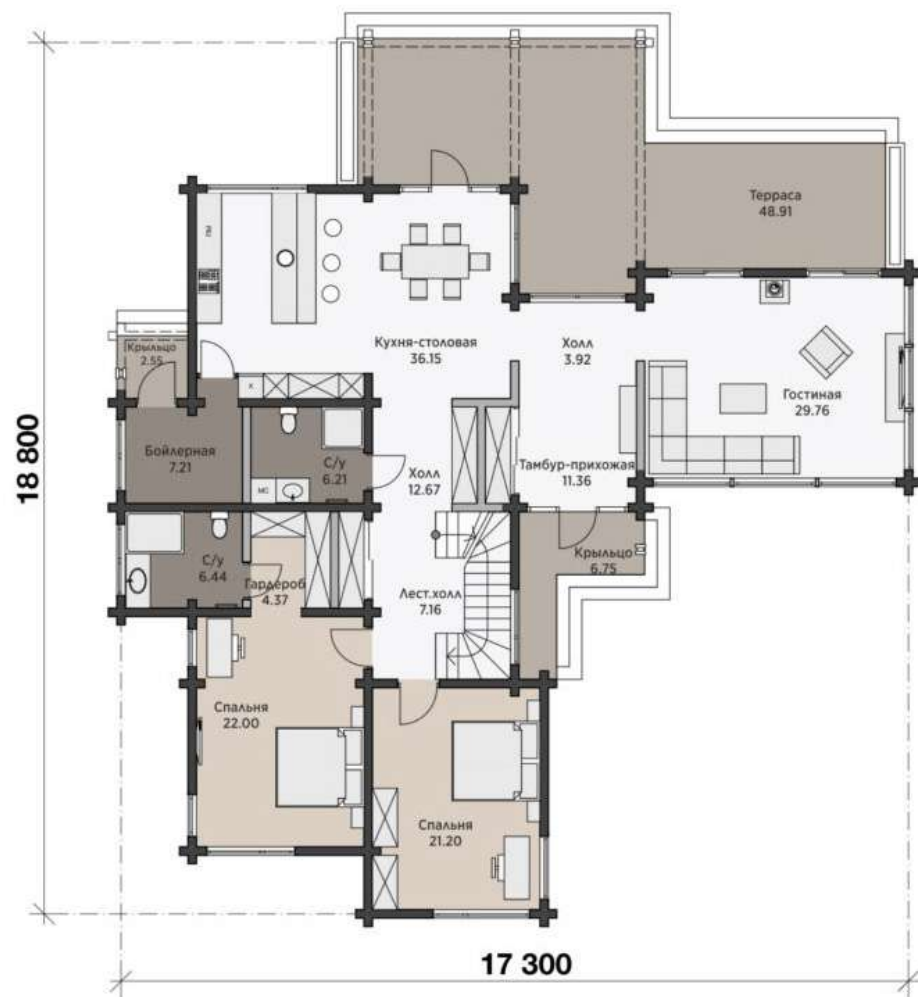

narhozstroy.ru

КРАСНОГОРСК

дом из клееного бруса

368 м²

Современный дом 368 м²

модный дизайн, использование передовых технологий строительства из клееного бруса — все это делает проект актуальным и отвечающим всем требованиям нашего времени.

В доме пять спален, две из которых на первом этаже, большая гостиная, просторная столовая, веранда. Панорамное остекление делает пространство визуально больше и светлее. Отличный выбор для загородного проживания большой семьи.

17,3 x 18,8 м

2 этажа

5 спален

1 терраса

Планировка 1 этажа

Планировка 2 этажа