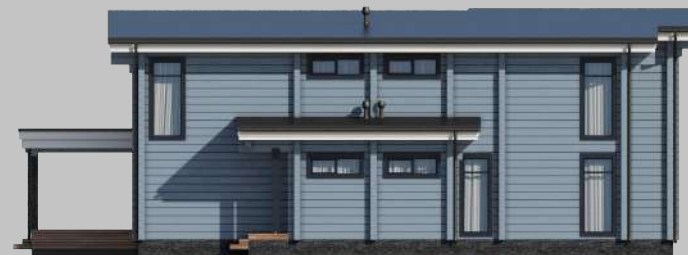

narhozstroy.ru

КРАСНОГОРСК

дом из клееного бруса

368 м²

Современный дом 368 м²

модный дизайн, использование передовых технологий строительства из клееного бруса — все это делает проект актуальным и отвечающим всем требованиям нашего времени.

В доме пять спален, две из которых на первом этаже, большая гостиная, просторная столовая, веранда. Панорамное остекление делает пространство визуально больше и светлее. Отличный выбор для загородного проживания большой семьи.

17,3 x 18,8 м

2 этажа

5 спален

1 терраса

Планировка 1 этажа

Планировка 2 этажа