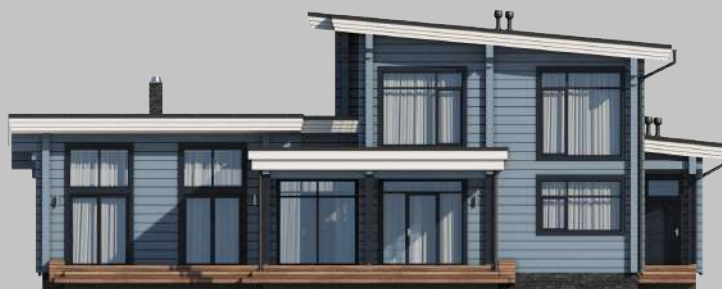

narhozstroy.ru

КРАСНОГОРСК

дом из клееного бруса

368 м²

Современный дом 368 м²

модный дизайн, использование передовых технологий строительства из клееного бруса — все это делает проект актуальным и отвечающим всем требованиям нашего времени.

В доме пять спален, две из которых на первом этаже, большая гостиная, просторная столовая, веранда. Панорамное остекление делает пространство визуально больше и светлее. Отличный выбор для загородного проживания большой семьи.

17,3 x 18,8 м

2 этажа

5 спален

1 терраса

Планировка 1 этажа

Планировка 2 этажа