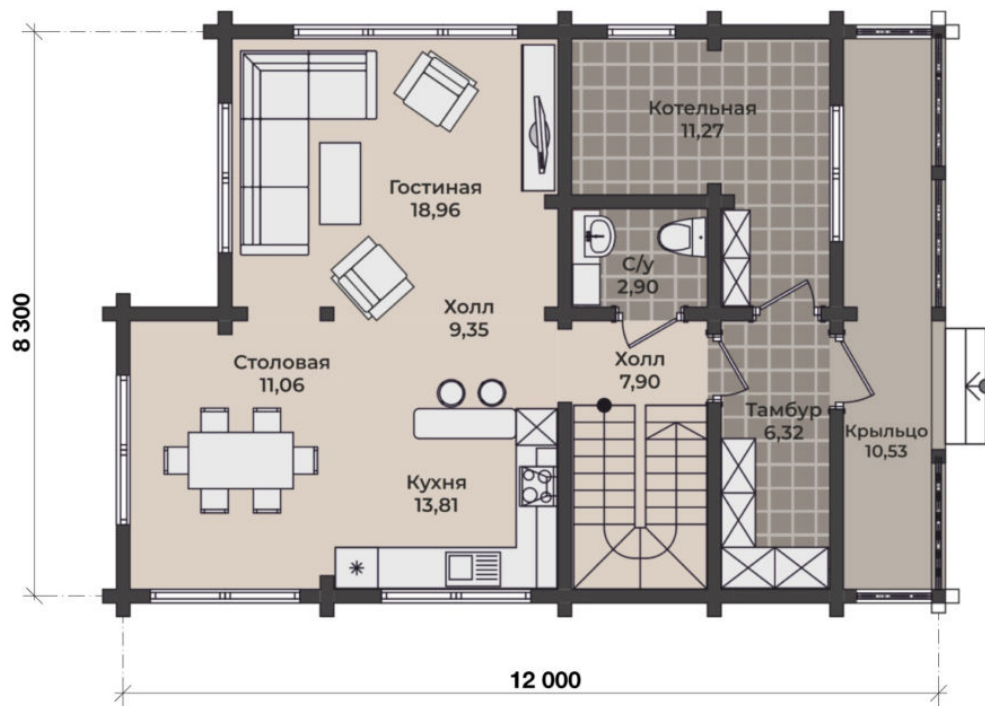

## Уютный дом 184 м<sup>2</sup>

загородный коттедж Консул включает в себя красивые фасады, элегантную стилизацию, высокую энергоэффективность. Это действительно уютное и одновременно теплое жилье, площадь, позволяющее комфортно проживать семье до пяти человек.

12 x 8,3 м

2 этажа

4 спальни

1 крыльцо

# Планировка 1 этажа

## Планировка 2 этажа