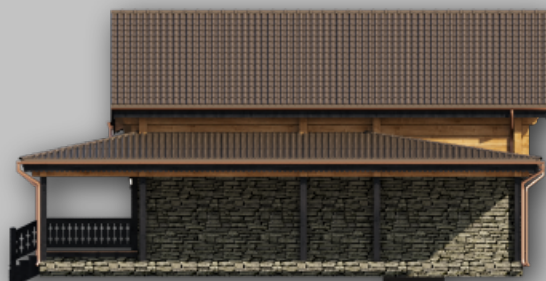

11marhozstroy.ru

КЛИН

комбинированный дом

366 м²

Авторский дом 366 м²

идеальный, если у вас большая семья. В коттедже целых три спальные комнаты, где члены вашей семьи смогут комфортно расположиться.

Второй свет наполнит интерьер дополнительным светом и визуально увеличит пространство. Еще один плюс-это навес на одно машиноместо. Практичный и уютный- это отличный выбор для загородного дома.

16,5 x 15,15 м.

2 этажа

3 спальни

1 терраса

Планировка 1 этажа

Планировка 2 этажа