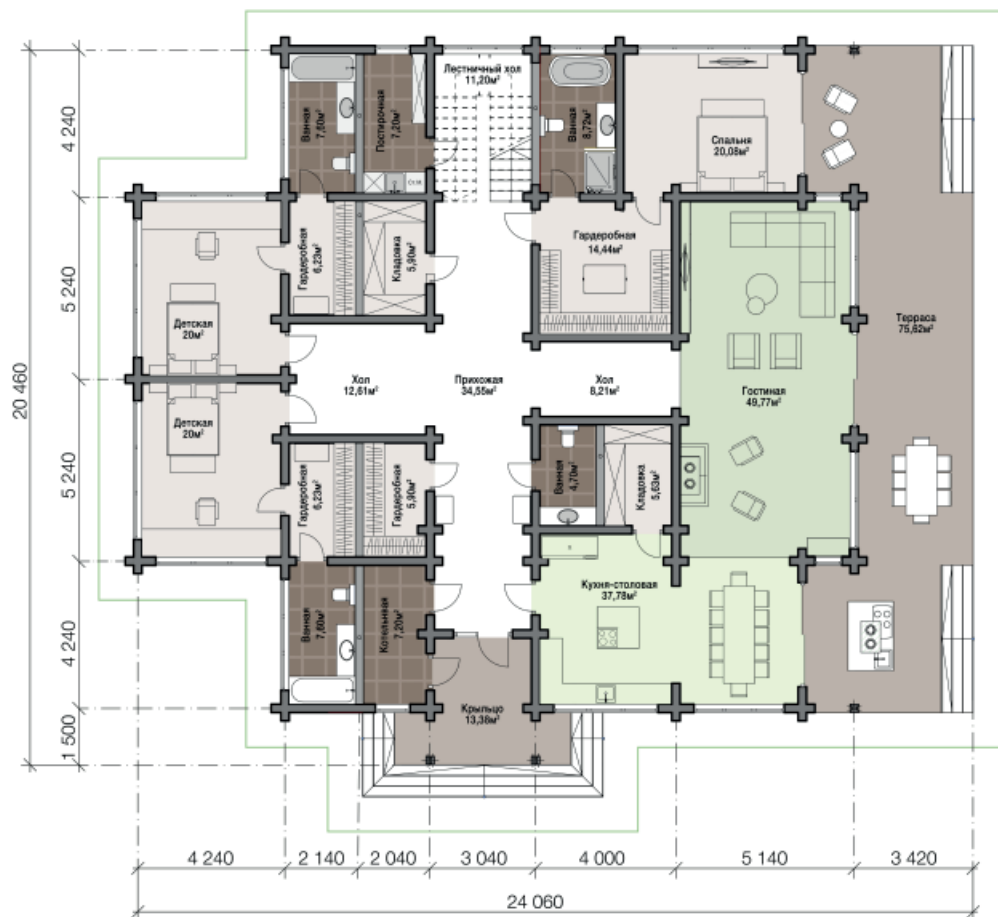

ИСТРИНСКАЯ СЛОБОДА

усадьба из клееного бруса

571 м²

Просторный особняк 571 м²

выполнен в **современном архитектурном стиле** деревянного домостроения. Идеально подходит для круглогодичного проживания большой семьи, позволяет принимать и комфортно размещать гостей.

В качестве стенового материала **выбран клееный брус премиум класса сечением 270 х 240 мм**, что подчеркивает статус и масштаб строения.

Отличительной особенностью этого проекта является большая веранда с камином и летней кухней.

20,4 х 24 м.

2 этажа

5 спален

1 терраса

Планировка 1 этажа

Планировка 2 этажа