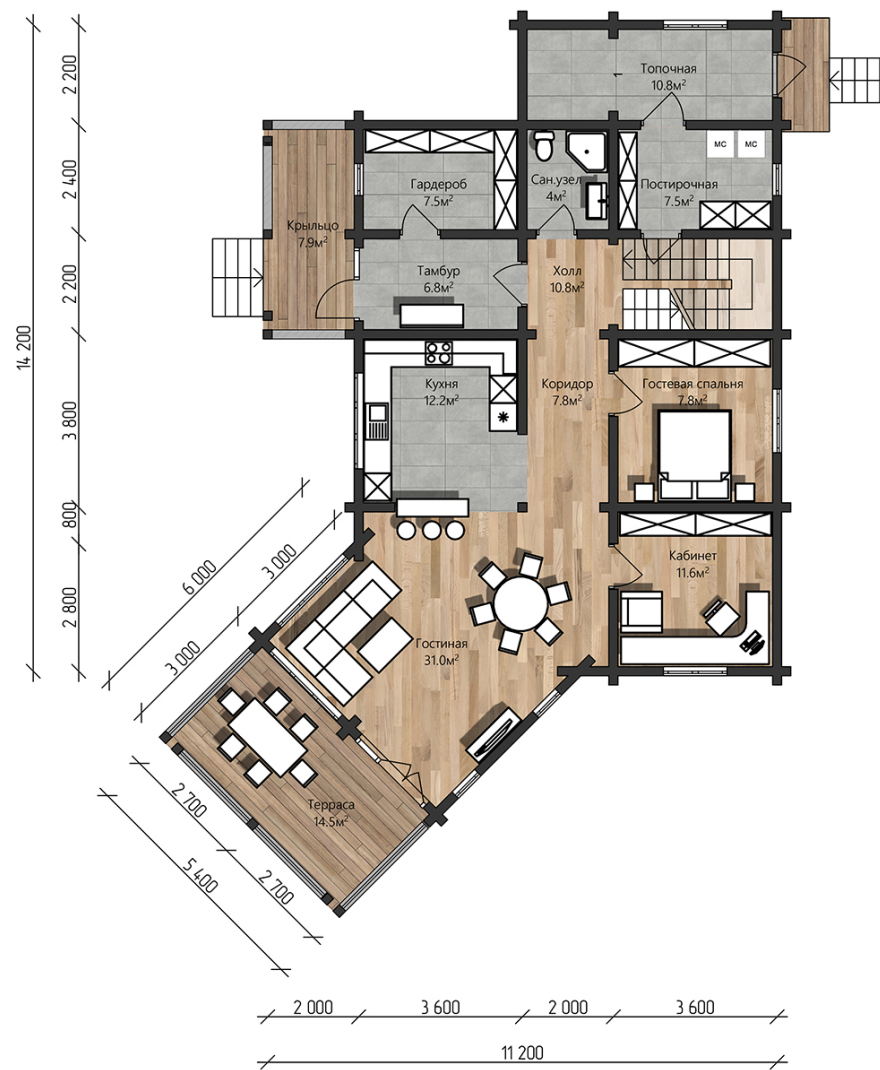

Комфортное, экологически правильное двухэтажное здание из премиального клееного бруса уникального сечения включает в себя большую, разделенную с кухней, гостиную зону с выходом на балкон-террасу, 4 спальни, 3 санузла и уютный балкон.

11,2 x 14,2 м.

2 этажа

4 спальни

1 терраса

# Планировка 1 этажа

## Планировка 2 этажа