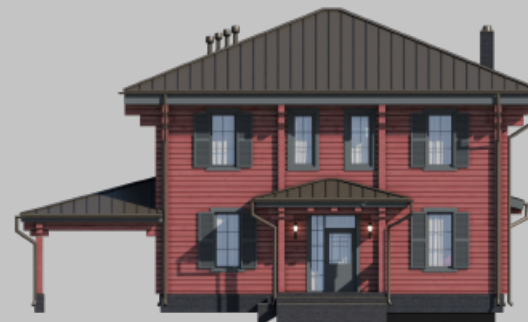

| narhozstroy.ru

ГРАНД

дом из клееного бруса

289 м²

Комфортный дом 289 м²

из клееного бруса. Пример классического загородного коттеджа.

На первом этаже расположены: светлая кухня, просторная гостиная-столовая с выходом на открытую террасу, а также технические помещения и один санузел. Второй этаж — зона отдыха. Три спальни, гардеробная, ванная комната и холл с зоной библиотеки.

Дополнительный **бонус к дому** — **автонавес**. Комфортный и уютный дом — это отличный выбор для проживания за городом.

14,6 x 14,7 м.

2 этажа

4 спальни

1 терраса

Планировка 1 этажа

Планировка 2 этажа