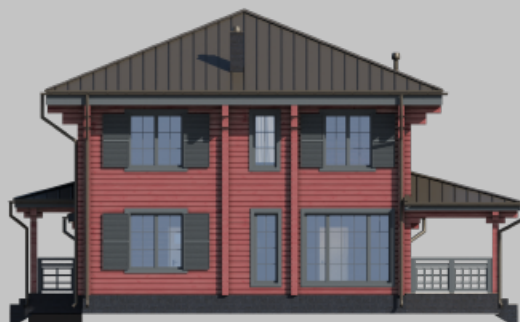

| narhozstroy.ru

ГРАНД

дом из клееного бруса

289 м²

Комфортный дом 289 м²

из клееного бруса. Пример классического загородного коттеджа.

На первом этаже расположены: светлая кухня, просторная гостиная-столовая с выходом на открытую террасу, а также технические помещения и один санузел. Второй этаж — зона отдыха. Три спальни, гардеробная, ванная комната и холл с зоной библиотеки.

Дополнительный **бонус к дому** — **автонавес**. Комфортный и уютный дом — это отличный выбор для проживания за городом.

14,6 x 14,7 м.

2 этажа

4 спальни

1 терраса

Планировка 1 этажа

Планировка 2 этажа