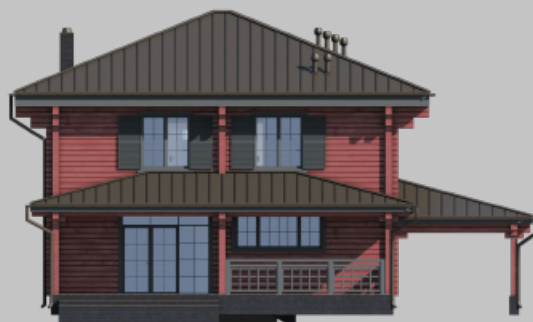

| narhozstroy.ru

ГРАНД

дом из клееного бруса

289 м²

Комфортный дом 289 м²

из клееного бруса. Пример классического загородного коттеджа.

На первом этаже расположены: светлая кухня, просторная гостиная-столовая с выходом на открытую террасу, а также технические помещения и один санузел. Второй этаж — зона отдыха. Три спальни, гардеробная, ванная комната и холл с зоной библиотеки.

Дополнительный **бонус к дому** — **автонавес**. Комфортный и уютный дом — это отличный выбор для проживания за городом.

14,6 x 14,7 м.

2 этажа

4 спальни

1 терраса

Планировка 1 этажа

Планировка 2 этажа