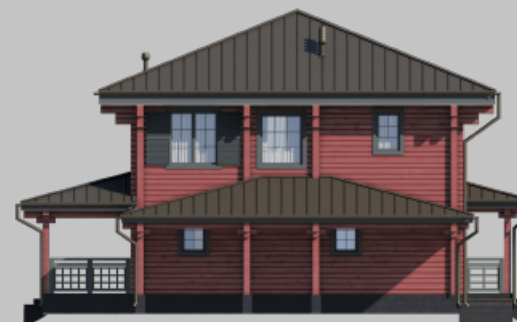

| narhozstroy.ru

ГРАНД

дом из клееного бруса

289 м²

Комфортный дом 289 м²

из клееного бруса. Пример классического загородного коттеджа.

На первом этаже расположены: светлая кухня, просторная гостиная-столовая с выходом на открытую террасу, а также технические помещения и один санузел. Второй этаж — зона отдыха. Три спальни, гардеробная, ванная комната и холл с зоной библиотеки.

Дополнительный **бонус к дому** — **автонавес**. Комфортный и уютный дом — это отличный выбор для проживания за городом.

14,6 x 14,7 м.

2 этажа

4 спальни

1 терраса

Планировка 1 этажа

Планировка 2 этажа