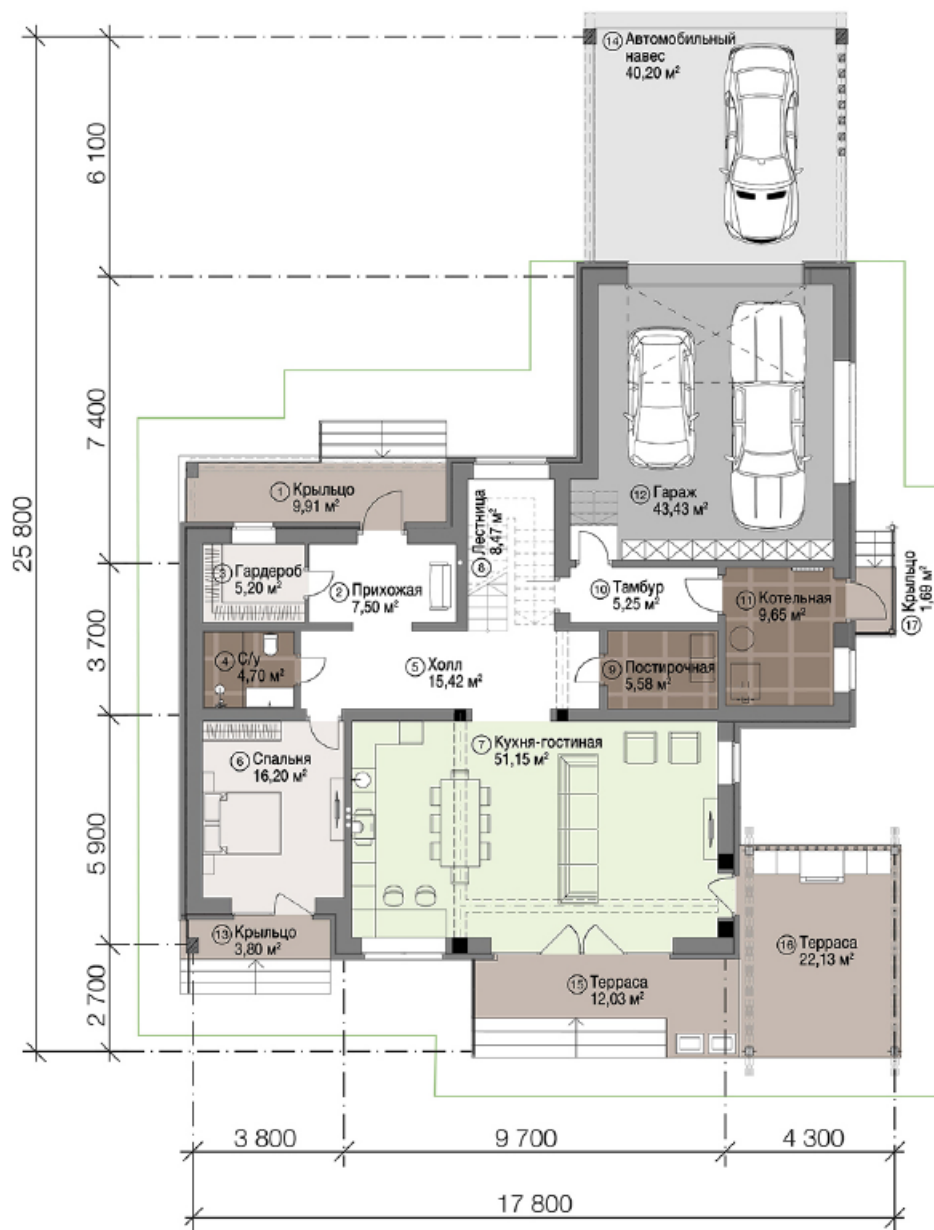

ЕЛИЗАРОВО

ДОМ ИЗ КАМНЯ

428 м²

Роскошный дом 428 м²

в стиле **современного шале** — выразительное сооружение с разными уровнями крыш, панорамными окнами, удобными террасами, патио и просторными балконами.

В данном проекте отделка натурального дерева заменена на более долговечный материал — **фиброцементные панели с имитацией дерева**. В целом концепция дома гармонирует с окружающим пейзажем, что является важной составляющей успеха.

17,8 x 25,8 м.

2 этажа

4 спальни

2 террасы

Планировка 1 этажа

Планировка 2 этажа