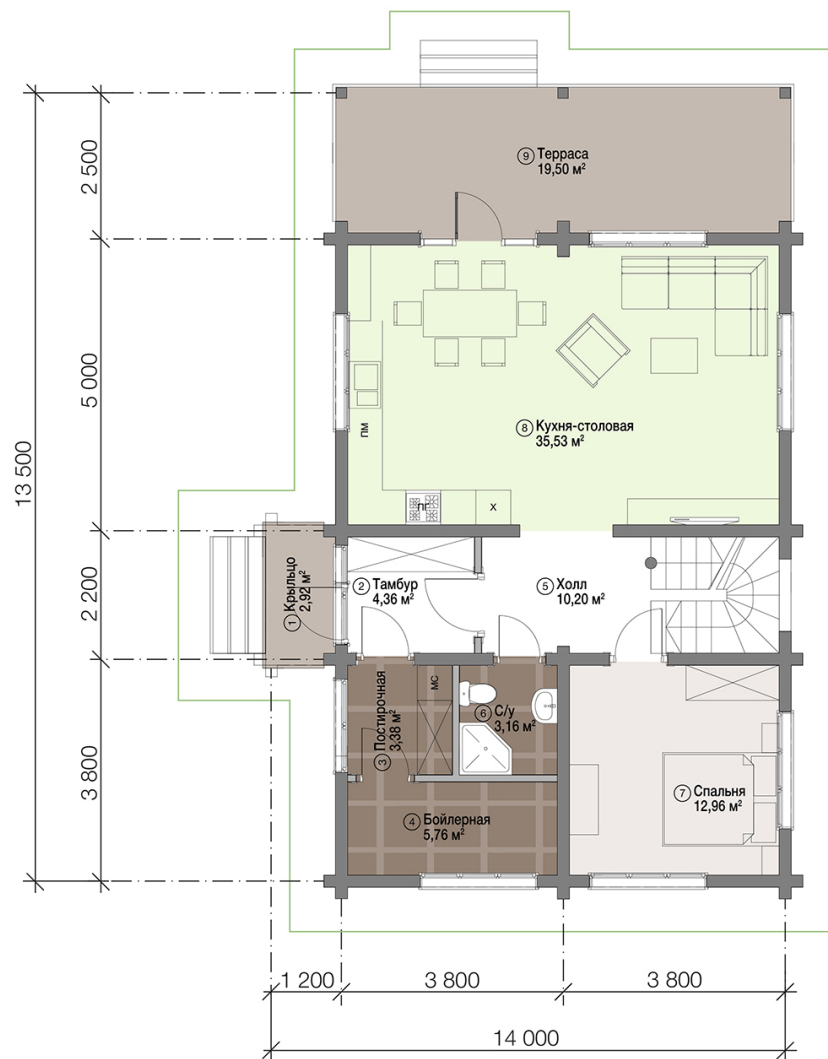

ДОМБАЙ

дом из клееного бруса

189 м²

Современный дом 189 м²

загородный образ жизни в последние годы стал набирать популярность. Основными приоритетами проекта «Домбай» стали: простая форма, **уникальная конструкция**, собственная атмосфера, **современные технологии**, **функциональность**.

8,8 x 13,5 м.

2 этажа

4 спальни

1 терраса

Планировка 1 этажа

Планировка 2 этажа