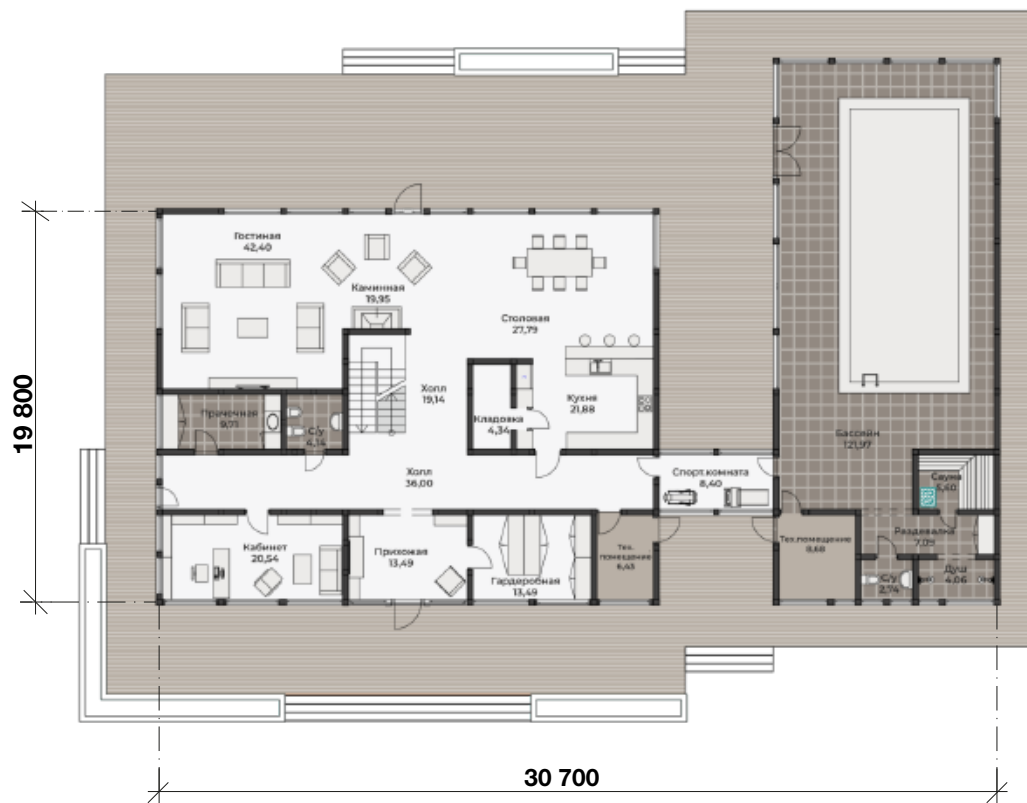

narhozstroy.ru

САТИНО

дом фахверк

745 м²

Оригинальный коттедж 745 м²

по технологии фахверк — одна из древнейших технологий в малоэтажном домостроении, которая в настоящее время претерпела существенные изменения, позволяя строить современные энергоэффективные и очень красивые каркасные дома.

Продуманная до мелочей планировка делает проживание в этом доме максимально комфортным.

30,7 x 19,8 м.

2 этаж

4 спальни

1 терраса

Планировка 1 этажа

Планировка 2 этажа