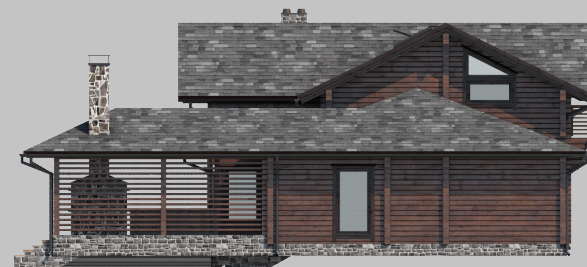

narhozstroy.ru

ДОМ В ГОРКАХ

дом из клееного бруса

430 м²

Просторный освобняк 430 м²

из клееного бруса - он станет родовым гнездом для большой семьи. Продуманная планировка делает проживание в нем максимально комфортным. А разнообразный функционал помещений способен удовлетворить потребности каждого из членов семьи. Зона отдыха на открытом патио, сауна со SPA комплексом-в нем есть все для приятного и расслабляющего досуга.

24,9 x 17,4 м

2 этажа

3 спальни

1 терраса

Планировка 1 этажа

Планировка 2 этажа