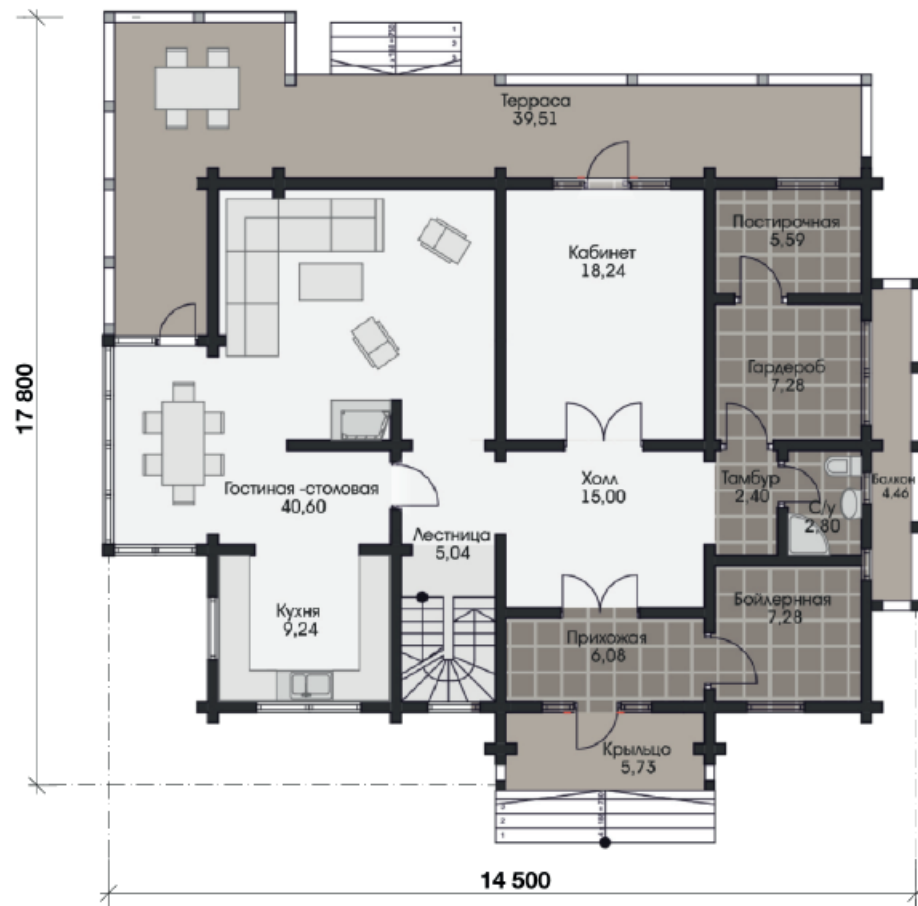

narhozstroy.ru

ДИНАСТИЯ

дом из клееного бруса

280 м²

Двухэтажный дом 280 м²

в классическом стиле из клееного бруса — отличный выбор для проживания за городом.

Гостиная-столовая, светлая кухня, технические помещения для оснащения всего дома, рабочий кабинет, четыре санузла и четыре спальни с гардеробными комнатами — в нем предусмотрено все для комфортного времяпрепровождения семьи из четырех-пяти человек.

17,8 x 14,5 м.

2 этажа

4 спальни

1 терраса

Планировка 1 этажа

Планировка 2 этажа