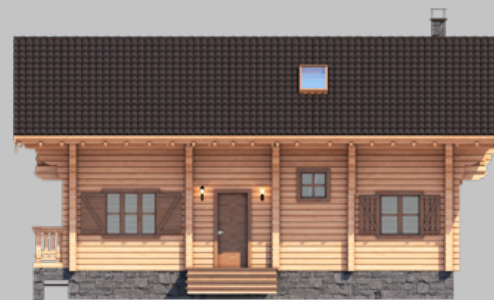

БЫКОВО

дом из клееного бруса

225 м²

Уютный дом 225 м²

Дом из клееного бруса в стиле шале. Идеальный загородный дом с продуманной до мелочей планировкой. Первый этаж — это просторная кухня-гостиная с входом на террасу, гостевая комната, санузел, а также технические помещения для оснащения всего дома. На втором этаже расположена зона отдыха в виде четырех спален, три из которых с выходами на балкон, а также ванная комната.

12,7 x 13,7 м

2 этажа

5 спален

1 терраса

Планировка 1 этажа

Планировка 2 этажа