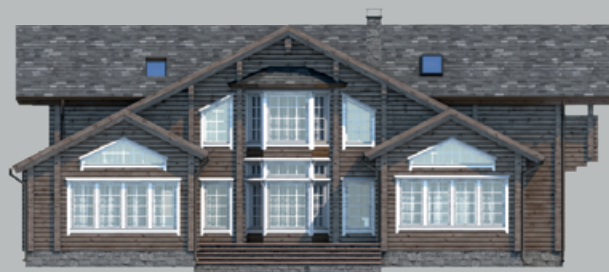

33 | narhozstroy.ru

БАРВИХА

дом из клееного бруса

459 м²

Роскошный особняк 459 м²

из клееного бруса- отличный выбор для загородного проживания круглый год. В нем предусмотрено все для комфортного проведения досуга. Первый этаж-это технические помещения, гостевая комната, просторная гостиная и кухня-столовая с выходом на террасу. Приятный бонус-это крытый бассейн с зоной для активного отдыха. Второй этаж представлен тремя отдельными спальнями с ванными комнатами и гардеробными каждая.

20,9 x 20,8 м.

2 этажа

4 спальни

1 терраса

Планировка 1 этажа

Планировка 2 этажа