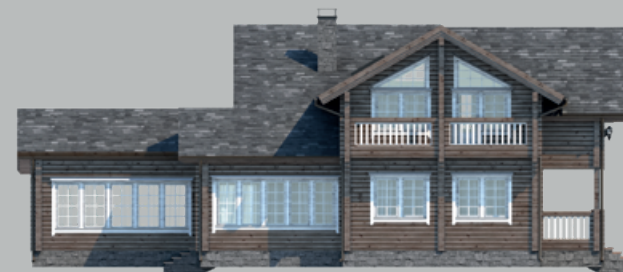

33 | narhozstroy.ru

БАРВИХА

дом из клееного бруса

459 м²

Роскошный особняк 459 м²

из клееного бруса- отличный выбор для загородного проживания круглый год. В нем предусмотрено все для комфортного проведения досуга. Первый этаж-это технические помещения, гостевая комната, просторная гостиная и кухня-столовая с выходом на террасу. Приятный бонус-это крытый бассейн с зоной для активного отдыха. Второй этаж представлен тремя отдельными спальнями с ванными комнатами и гардеробными каждая.

20,9 x 20,8 м.

2 этажа

4 спальни

1 терраса

Планировка 1 этажа

Планировка 2 этажа