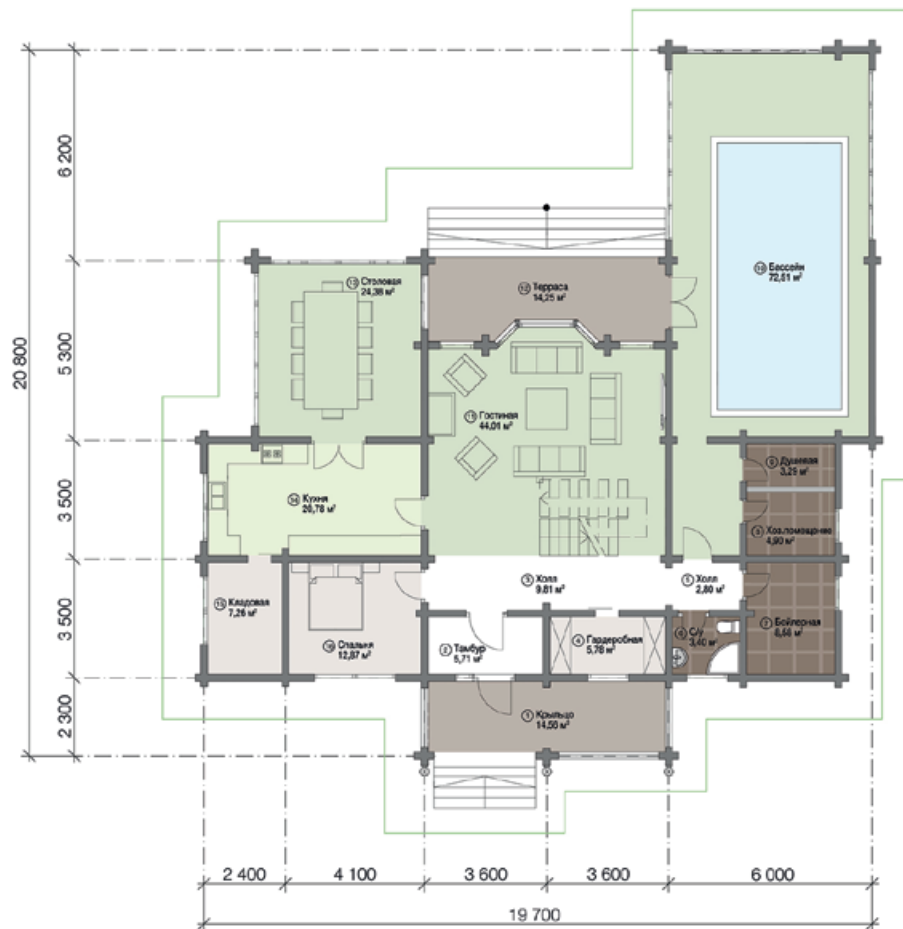

33 | narhozstroy.ru

БАРВИХА

дом из клееного бруса

459 м²

Роскошный особняк 459 м²

из клееного бруса- отличный выбор для загородного проживания круглый год. В нем предусмотрено все для комфортного проведения досуга. Первый этаж-это технические помещения, гостевая комната, просторная гостиная и кухня-столовая с выходом на террасу. Приятный бонус-это крытый бассейн с зоной для активного отдыха. Второй этаж представлен тремя отдельными спальнями с ванными комнатами и гардеробными каждая.

20,9 x 20,8 м.

2 этажа

4 спальни

1 терраса

Планировка 1 этажа

Планировка 2 этажа