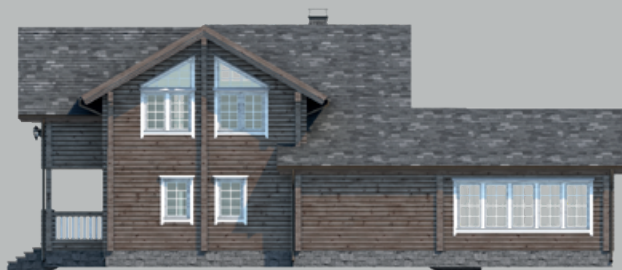

33 | narhozstroy.ru

БАРВИХА

дом из клееного бруса

459 м²

Роскошный особняк 459 м²

из клееного бруса- отличный выбор для загородного проживания круглый год. В нем предусмотрено все для комфортного проведения досуга. Первый этаж-это технические помещения, гостевая комната, просторная гостиная и кухня-столовая с выходом на террасу. Приятный бонус-это крытый бассейн с зоной для активного отдыха. Второй этаж представлен тремя отдельными спальнями с ванными комнатами и гардеробными каждая.

20,9 x 20,8 м.

2 этажа

4 спальни

1 терраса

Планировка 1 этажа

Планировка 2 этажа