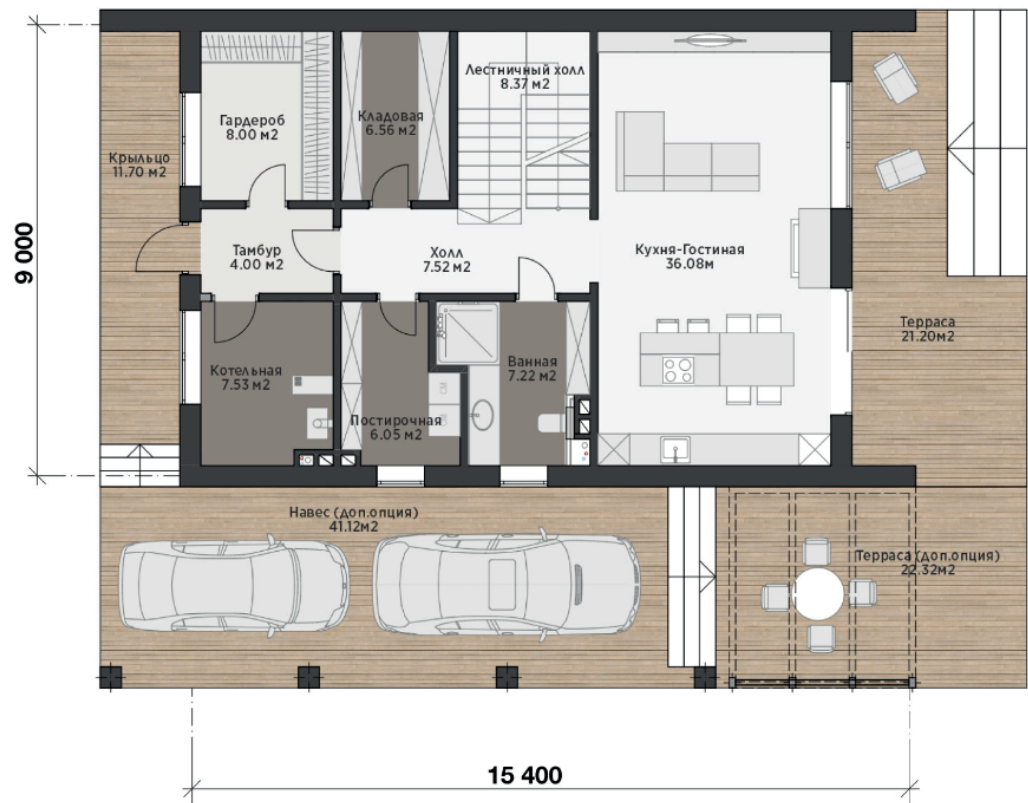

БАРНИ

комбинированный дом

215 м²

Современный дом 215 м²

выполнен в стиле Барнхаус, что в переводе с английского означает "дом, переделанный из амбара". Этот дом, выполненный в западном стиле, сочетает в себе черты лофта, биотека и минимализма.

Простая прямоугольная форма дома с двухскатной фальцевой крышей позволяет создать функциональную планировку и максимально использовать каждый квадратный метр дома под полезную площадь.

9 x 15,4 м.

2 этажа

3 спальни

1 терраса

Планировка 1 этажа

Планировка 2 этажа