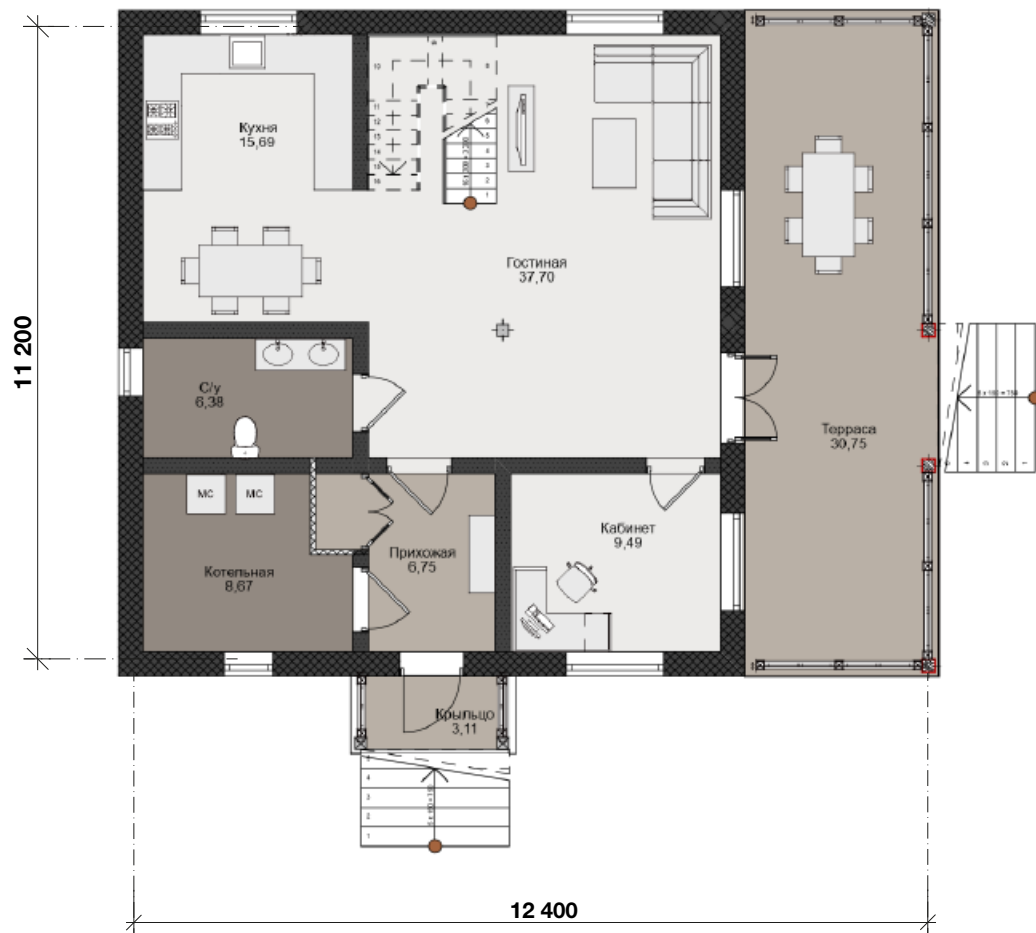

АТЛАНТ

комбинированный дом

243 м²

Комбинированный дом 243 м²

в стиле австрийского шале, выполненный из керамических блоков и клееного бруса — **идеальный вариант для загородного коттеджа**.

Технические помещения, светлая гостиная с кухней, несколько спален — в этом доме все предусмотрено для комфортного проживания семьи из трех-четырех человек, а **просторная терраса** станет **дополнительной зоной отдыха** на свежем воздухе. **Есть несколько вариантов планировок**.

12,4 x 11,2 м.

2 этажа

5 спален

1 терраса

Планировка 1 этажа

Планировка 2 этажа