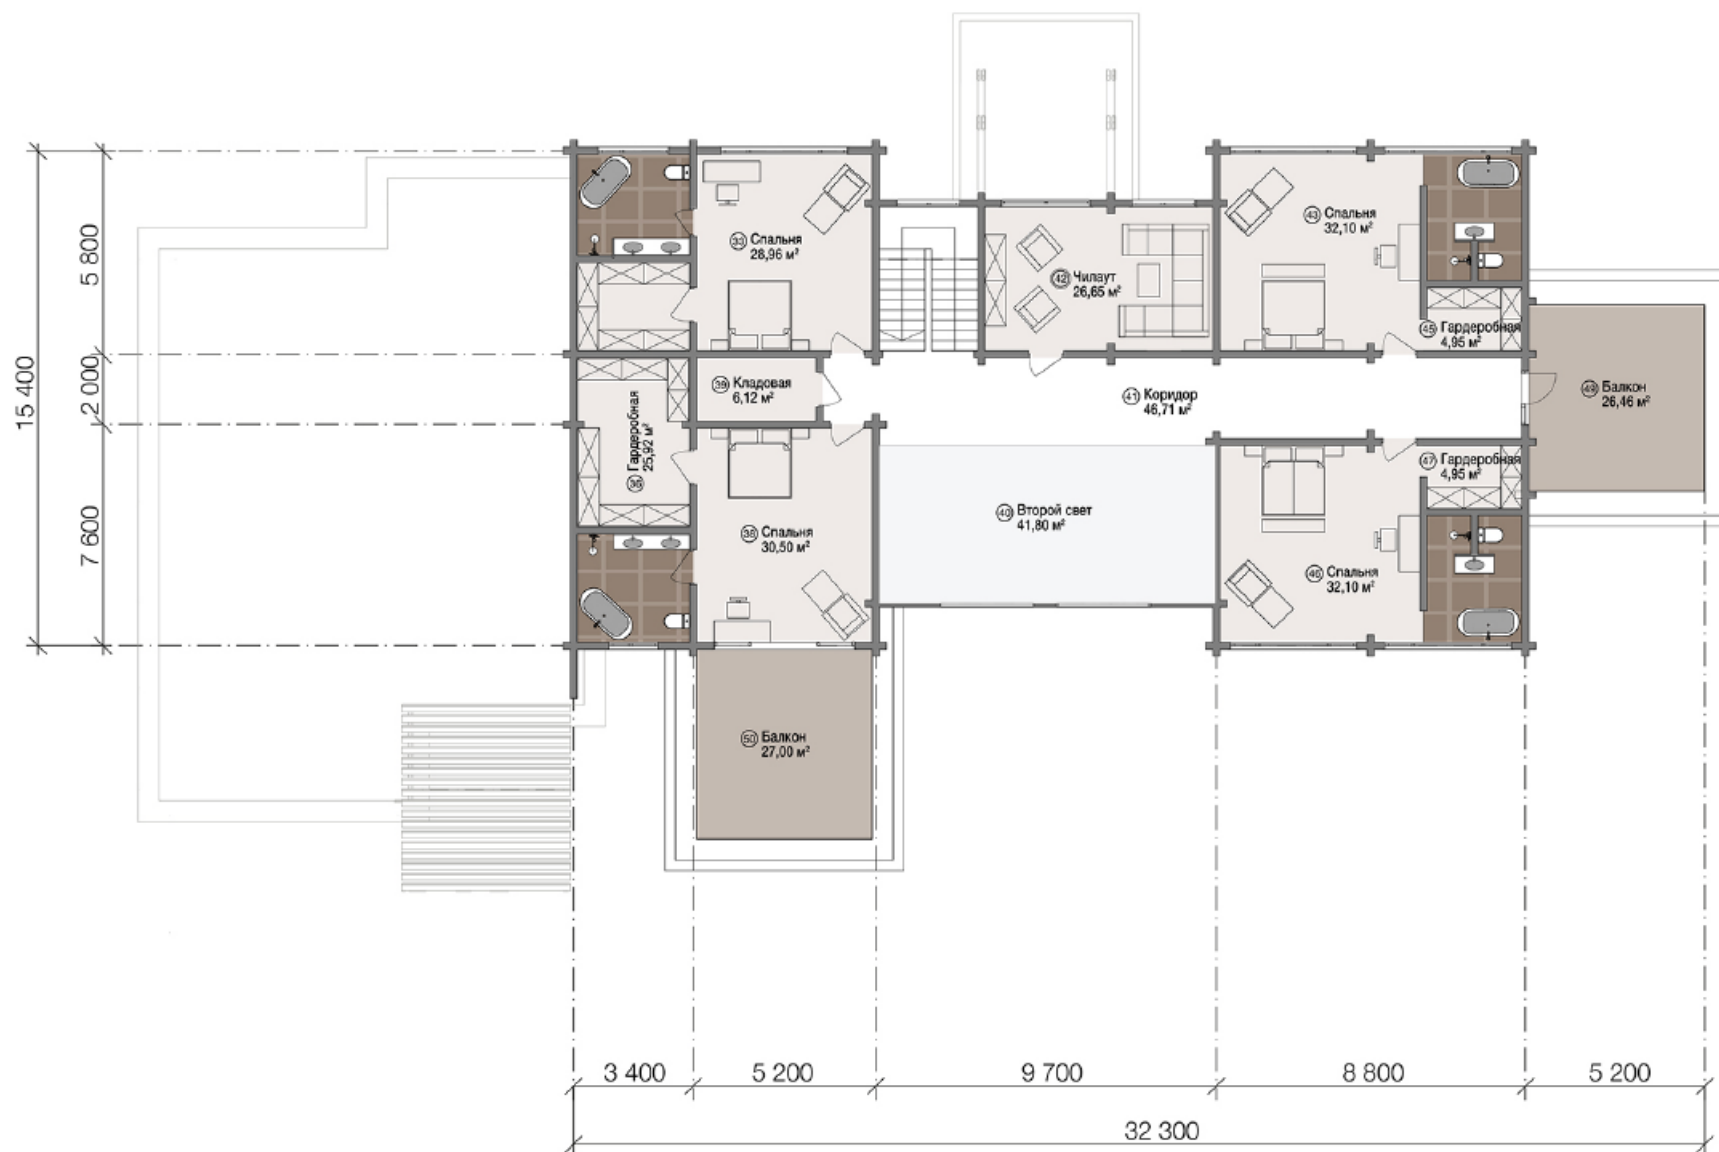

| narhozstroy.ru

АСТРАХАНЬ

дом из клееного бруса

1209 м²

Стильный особняк 1209 м²

как будто состоит из отдельных модулей, собранных воедино. Это дает возможность разместить все необходимые помещения, чтобы у всех членов семьи была возможность заниматься своими делами, не мешая друг другу. В то же время дом оснащен большой кухней-столовой и террасой, где могут свободно разместиться и провести время все вместе.

43,3 x 21,2 м.

2 этажа

6 спальни

3 террасы

Планировка 1 этажа

Планировка 2 этажа

Возможные варианты интерьера