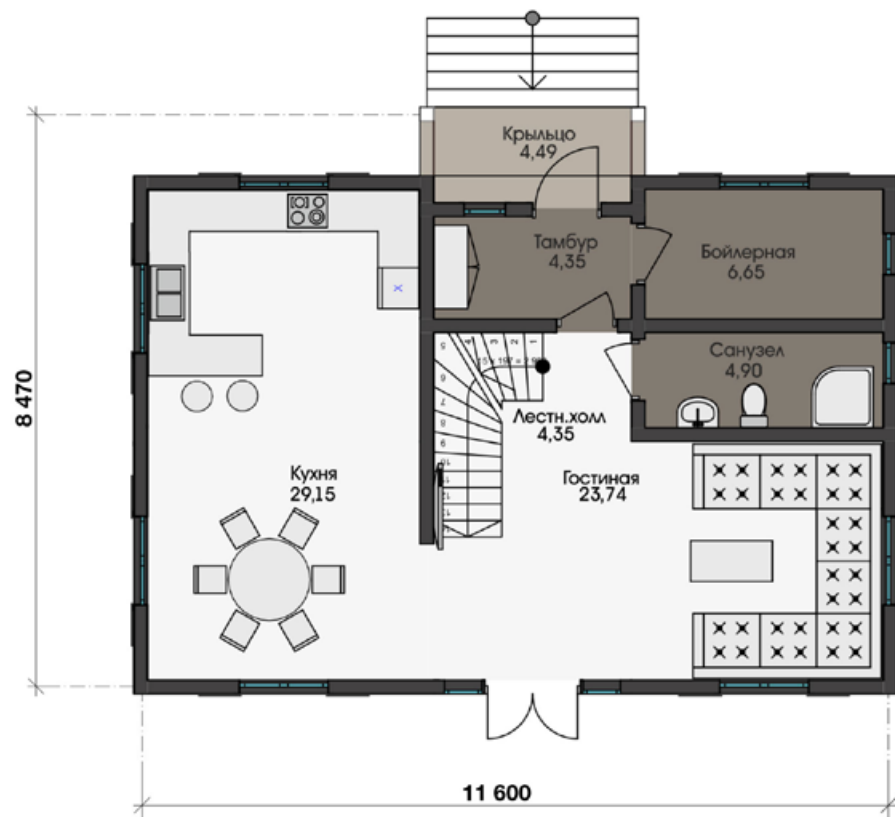

АНДРЕЕВКА

ДОМ ИЗ КАМНЯ

175 м²

Типовой дом 175 м²

Альпийское шале. Двухэтажный каменный дом — отличный вариант для тех, кто планирует переехать за город. Продуманная до мелочей планировка позволит проживать в нем с комфортом семье из трех-четырех человек. На первом этаже расположены: технические помещения для непрерывного функционирования всего дома; санузел, светлая гостиная и кухня-столовая с выходом на открытую террасу. Второй этаж — зона отдыха. Ванная комната и две спальни с выходами на балкон.

9 x 11,6 м.

2 этажа

2 спальни

1 крыльцо

Планировка 1 этажа

Планировка 2 этажа