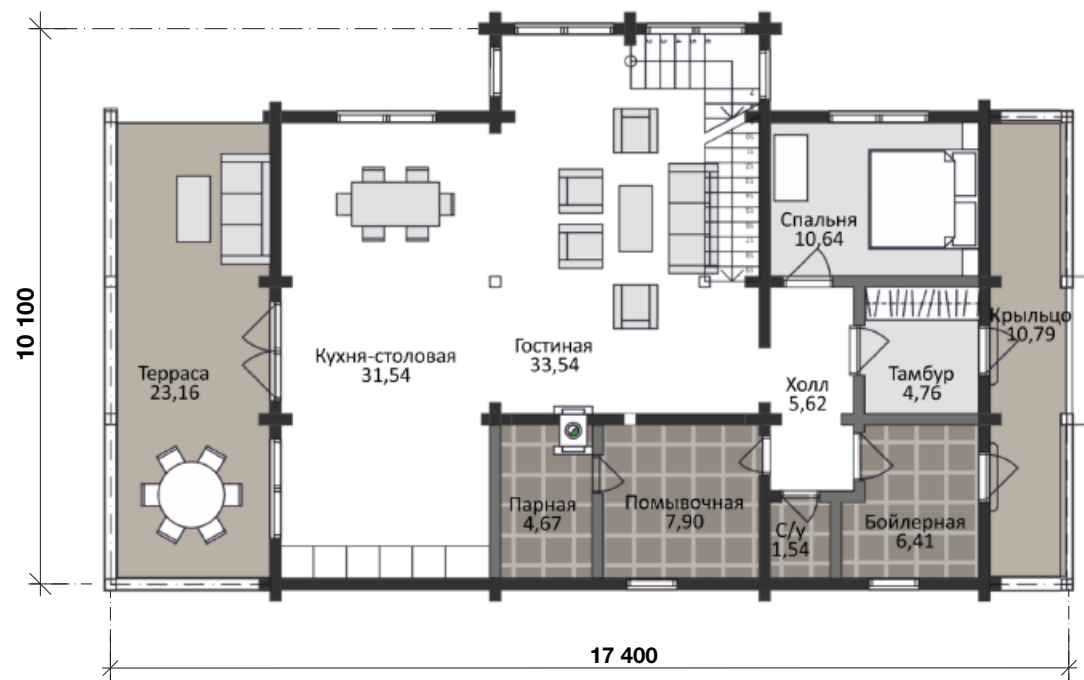

АКВАМАРИН

дом из клееного бруса

286 м²

Классический дом 286 м²

из клееного бруса — что может быть лучше для загородного проживания?

Первый этаж: технические помещения, санузел, просторная гостиная-столовая, кухня, гостевая комната и, как бонус — зона отдыха с парной и помывочной. На втором этаже расположены три спальни с гардеробными и две ванные комнаты.

В этом доме предусмотрено **все для комфортного проживания семьи из четырех-пяти человек.**

17,4 x 10,1 м.

2 этажа

4 спальни

1 терраса

Планировка 1 этажа

Планировка 2 этажа