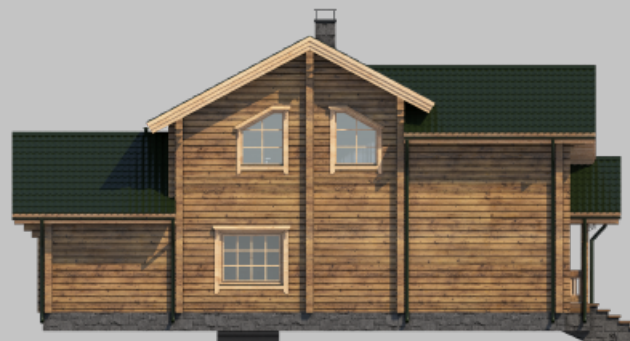

| narhozstroy.ru

ШАТУРА

дом из клееного бруса

234 м²

Семейный дом 234 м²

из клееного бруса с панорамным остеклением. Просторный и уютный дом - это хороший выбор для загородного проживания.

Технические помещения, гостиная и светлая кухня, три спальни и три санузла - все для комфортного времяпрепровождения. Большая терраса - как **бонус в виде дополнительной зоны отдыха** на свежем воздухе.

14,8 x 10,5 м.

2 этажа

3 спальни

1 терраса

Планировка 1 этажа

Планировка 2 этажа