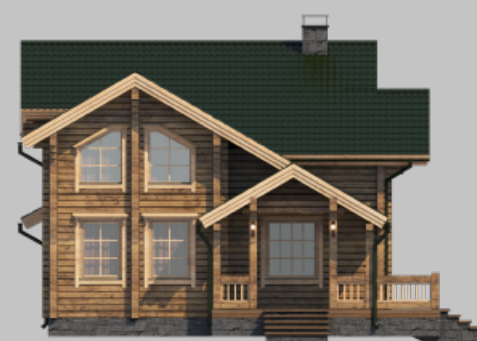

| narhozstroy.ru

ШАТУРА

дом из клееного бруса

234 м²

Семейный дом 234 м²

из клееного бруса с панорамным остеклением. Просторный и уютный дом - это хороший выбор для загородного проживания.

Технические помещения, гостиная и светлая кухня, три спальни и три санузла - все для комфортного времяпрепровождения. Большая терраса - как **бонус в виде дополнительной зоны отдыха** на свежем воздухе.

14,8 x 10,5 м.

2 этажа

3 спальни

1 терраса

Планировка 1 этажа

Планировка 2 этажа