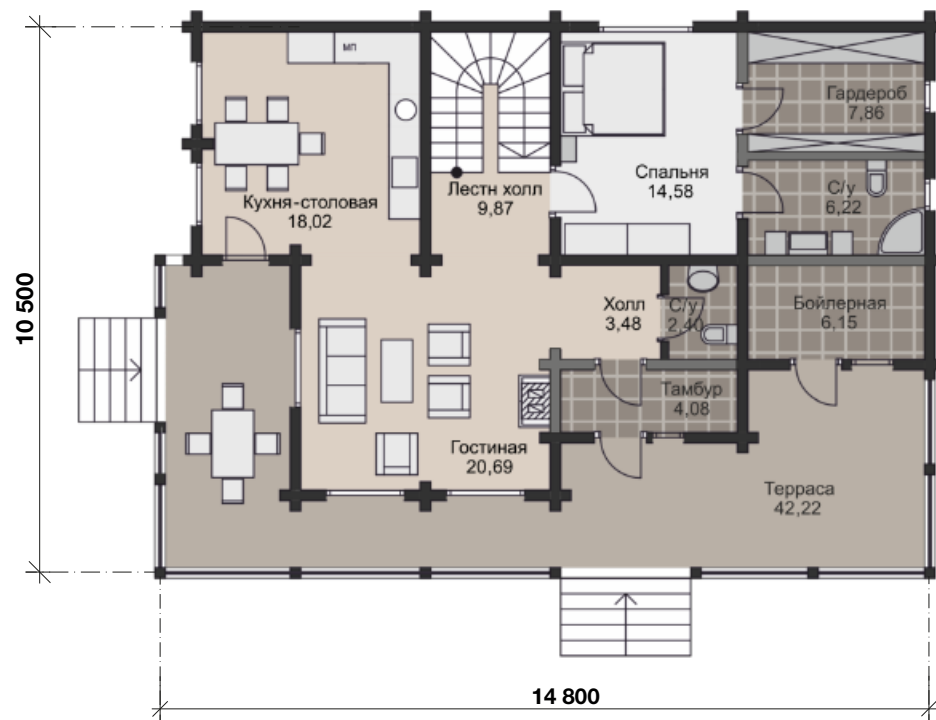

| narhozstroy.ru

ШАТУРА

дом из клееного бруса

234 м²

Семейный дом 234 м²

из клееного бруса с панорамным остеклением. Просторный и уютный дом - это хороший выбор для загородного проживания.

Технические помещения, гостиная и светлая кухня, три спальни и три санузла - все для комфортного времяпрепровождения. Большая терраса - как **бонус в виде дополнительной зоны отдыха** на свежем воздухе.

14,8 x 10,5 м.

2 этажа

3 спальни

1 терраса

Планировка 1 этажа

Планировка 2 этажа