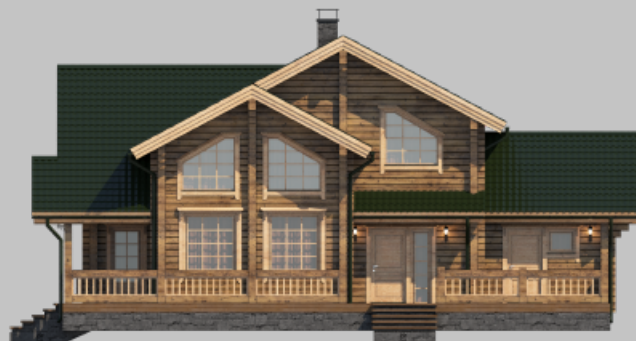

| narhozstroy.ru

ШАТУРА

дом из клееного бруса

234 м²

Семейный дом 234 м²

из клееного бруса с панорамным остеклением. Просторный и уютный дом - это хороший выбор для загородного проживания.

Технические помещения, гостиная и светлая кухня, три спальни и три санузла - все для комфортного времяпрепровождения. Большая терраса - как **бонус в виде дополнительной зоны отдыха** на свежем воздухе.

14,8 x 10,5 м.

2 этажа

3 спальни

1 терраса

Планировка 1 этажа

Планировка 2 этажа